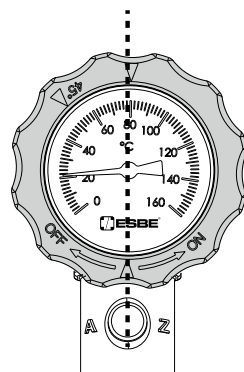

EXCHANGE KIT SERIES GSP902

Mtrl.nr: 9814 09 81 • Ritn.nr: 7681 utg. A • Rev. 1603

Series GSP902

Serie GSP902

Serie GDx
Serie GFx
Serie GRx
Serie GBx
Serie GDx

Serie GSx

i

New OK

2

1

Old

3

4

5

6

SERIES GSP902